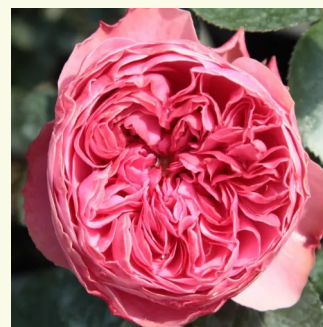

**Rosa Leonardo da Vinci®**

světle růžová - Nostalgické růže  
70-150 cm  
diskrétní - čajová vůně  
Alain Meilland

**Rosa Macbeth™**

tmavě bordová s tmavě růžovými pásy - Anglické  
růže  
180-220 cm  
intenzivní - Sladká, ovocná vůně  
David Austin