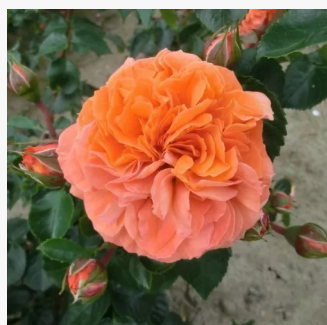

Rosa Orangerie®

0 - 0
75-90 cm
0 - 0
W. Kordes & Sons