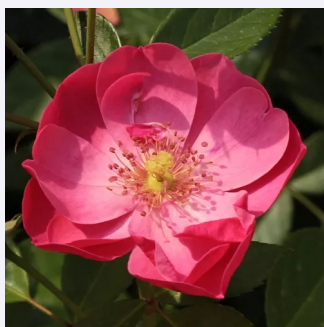

**Rosa White Queen Elizabeth**

bílá nebo více odstínů bílé barvy - Grandiflora  
180-250 cm  
středně intenzivní - kořeněná  
Banner

**Rosa Abrud**

růžová - Parkové růže  
200-250 cm  
diskrétní - -  
Márk Gergely