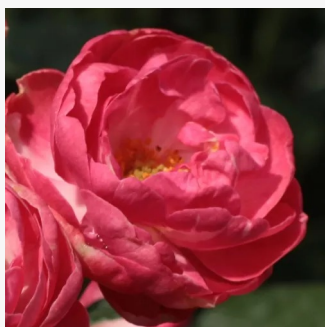

**Rosa Diamant®**

oranžově červená - Floribunda  
50-90 cm  
diskrétní - -  
Reimer Kordes

**Rosa Dick Clark™**

žlutá - bordova - Grandiflora  
90-100 cm  
intenzivní - -  
Christian Bédard, Tom Carruth

**Rosa Dick Koster™**