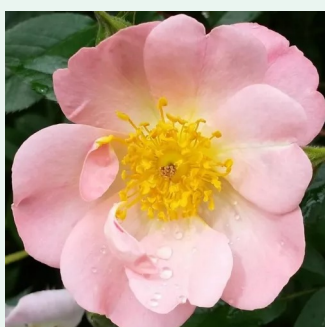

**Rosa Moonlight®**

0 - 0  
200-300 cm  
0 - 0  
W. Kordes' Söhne®

**Rosa New Dawn**

světle růžová - Climber, Kletter  
300-600 cm  
diskrétní - -  
Somerset Rose Nursery

**Rosa Nice Day**

0 - 0  
215-245 cm  
0 - 0  
Christopher H. Warner

**Rosa Open Arms**

0 - 0  
150-245 cm  
0 - 0  
Christopher H. Warner

**Rosa Palais Royal®**

0 - 0  
200-250 cm  
0 - 0  
Alain Meiland

**Rosa Parade**

0 - 0  
250-300 cm  
0 - 0  
Boerner, Eugene S.

**Rosa Pas de Deux**