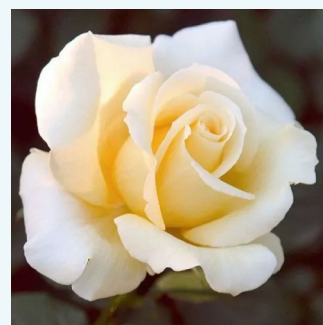

Rosa Elina ®

0 - 0
100-120 cm
0 - 0
Patrick Dickson, Colin Dickson