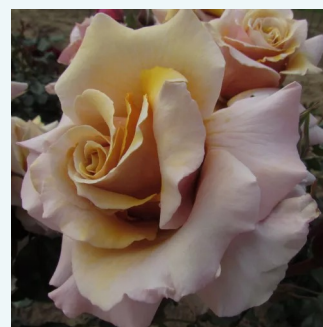

Rosa Magic Moment™

fialovo růžová s bílým lemováním a bordovým
středem - Čajohybridy
80-90 cm
středně intenzivní - kořeněná
John Ford