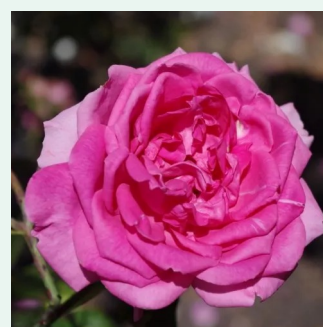

Rosa Parade

0 - 0
250-300 cm
0 - 0
Boerner, Eugene S.