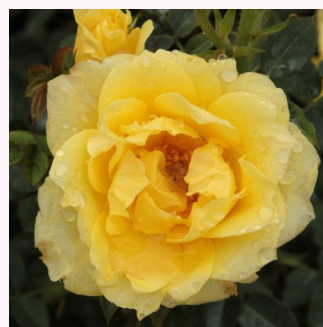

Rosa Gold Pin™

světležlutá - Mini růže
30-40 cm
diskrétní - -
Mattock, John