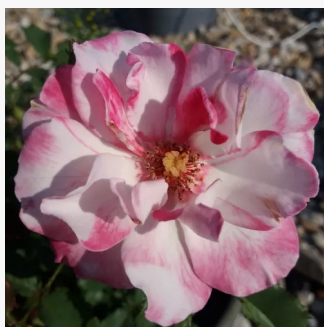

Rosa Tanelaigib

růžovo bílá - Floribunda
30-50 cm
diskrétní - -
Hans Jürgen Evers