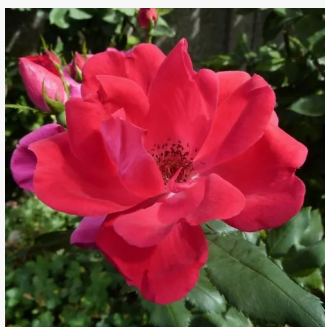

Rosa Knock Out®

0 - 0
60-80 cm
0 - 0
William J. Radler