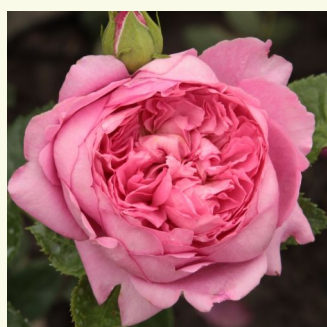

růžovo broskvová - Anglické růže  
75-100 cm  
intenzivní - Sladká, ovocná vůně  
David Austin

**Rosa Blush™ Winterjewel®**

světle růžová - Nostalgické růže  
80-90 cm  
diskrétní - -  
PhenoGeno Roses

**Rosa Candy Rain™**

broskvově růžová - Anglické růže  
120-300 cm  
intenzivní - ovocná vůně  
David Austin

**Rosa Chantal Mérieux™**

růžová - Nostalgické růže  
80-100 cm  
intenzivní - -  
Dominique Massad

**Rosa Chapeau de Mireille™**