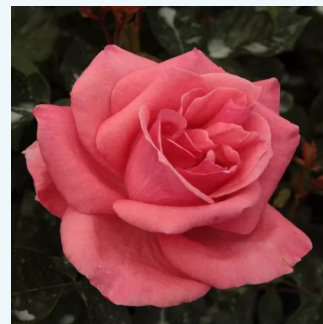

**Rosa Sealed with a Kiss™**

broskvová - Čajohybridy  
80-90 cm  
intenzivní - sladká vůně  
Nola M. Simpson

**Rosa Sebastian Kneipp®**

0 - 0  
80-120 cm  
0 - 0  
W. Kordes & Sons

**Rosa Sebastian Schultheis**