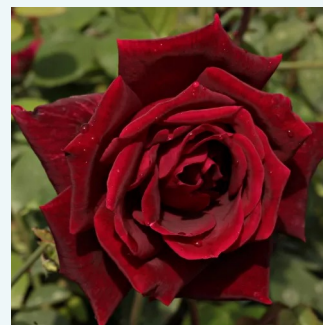

Rosa Papa Meilland®

tmavě bordó - Čajohybridy
90-120 cm
velmi intenzivní - sladká vůně
Alain Meilland