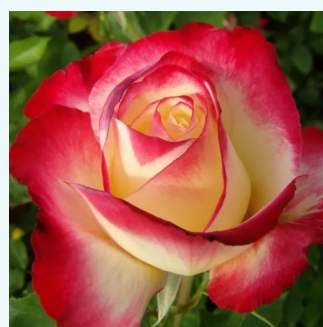

Rosa Double Delight

bílý střed s červeným okrajem - Čajohybridy
80-120 cm
intenzivní - Sladká, ovocná vůně
Herbert C. Swim, A.E. & A.W. Ellis