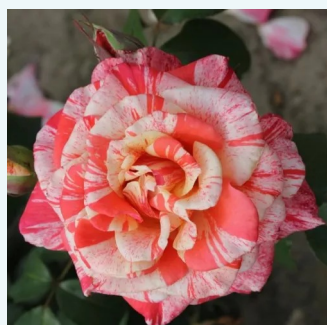

Rosa Philatelie™

bordová - bílá - Čajohybridy
70-180 cm
bez vůně - -
Samuel Darragh McGredy IV.