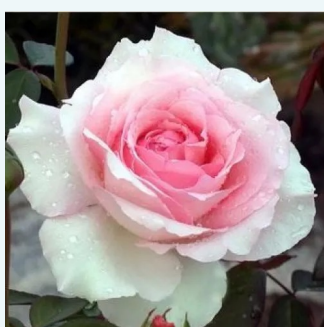

broskvově růžová - Čajohybridy  
80-110 cm  
středně intenzivní - kořeněná  
John Ford

**Rosa Gräfin Diana®**

0 - 0  
80-100 cm  
0 - 0  
W. Kordes & Sons

**Rosa Grand Mogul**

máslová s jemně růžovým okrajem - Čajohybridy  
100-120 cm  
diskrétní - -  
Georges Delbard, Andre Chabert