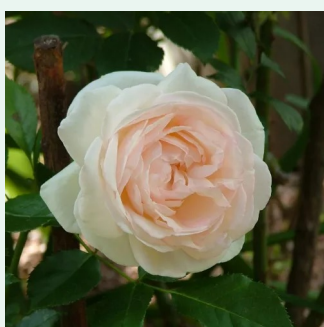

**Rosa Moonlight®**

0 - 0  
200-300 cm  
0 - 0  
W. Kordes' Söhne®

**Rosa New Dawn**

světle růžová - Climber, Kletter  
300-600 cm  
diskrétní - -  
Somerset Rose Nursery

**Rosa Nice Day**

0 - 0  
215-245 cm  
0 - 0  
Christopher H. Warner

**Rosa Open Arms**

0 - 0  
150-245 cm  
0 - 0  
Christopher H. Warner

**Rosa Palais Royal®**

0 - 0  
200-250 cm  
0 - 0  
Alain Meiland

**Rosa Parade**

0 - 0  
250-300 cm  
0 - 0  
Boerner, Eugene S.

**Rosa Pas de Deux**