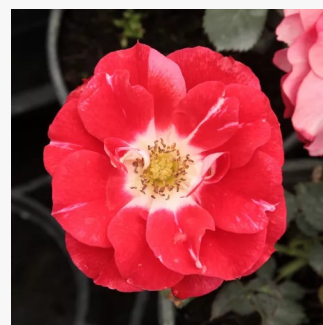

Rosa Picasso™

bledě růžový okraj s červeným nebo tmavě
růžovým vnitřkem a bílým středem - Floribunda
60-75 cm
bez vůně - -
Samuel Darragh McGredy IV.