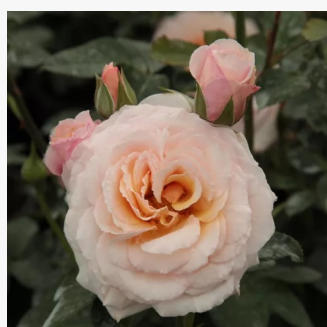

Rosa Pacific™

0 - 0
90-100 cm
0 - 0
PhenoGeno Roses