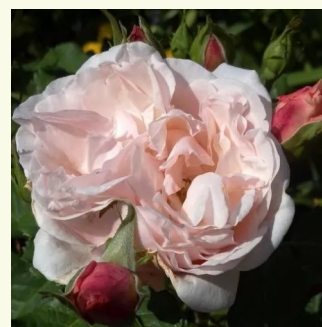

žlutá - Anglické růže  
90-185 cm  
diskrétní - -  
David Austin

**Rosa Claudia Cardinale™**

žlutá - Nostalgické růže  
150-250 cm  
intenzivní - sladká vůně  
Dominique Massad

**Rosa Crocus Rose**

bílá - Anglické růže  
90-120 cm  
diskrétní - čajová vůně  
David Austin

**Rosa Diadal™**

jemně růžová - Nostalgické růže  
100-150 cm  
diskrétní - -  
-

**Rosa Eglantyne**

světle růžová - Anglické růže  
80-120 cm  
intenzivní - vůně čajových růží  
David Austin

**Rosa Eifelzauber®**