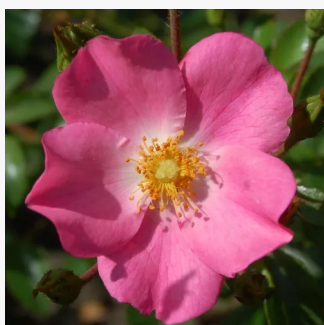

Rosa Fortuna®

0 - 0
50-70 cm
0 - 0
W. Kordes & Sons