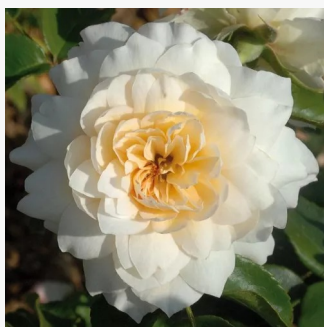

Rosa Nadine Xella-Ricci™

krémová - Floribunda
80-100 cm
intenzivní - kořeněná
Dominique Massad