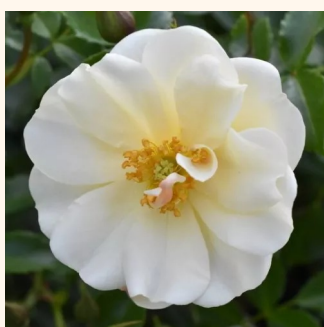

Rosa Diamant®

0 - 0
60-90 cm
0 - 0
Wilhelm Kordes III.