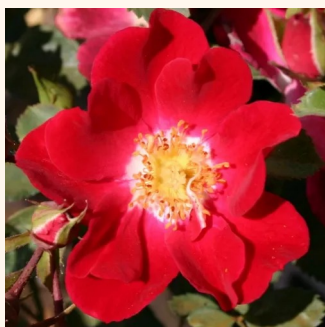

**Rosa Sommerabend®**

0 - 0  
30-50 cm  
0 - 0  
W. Kordes & Sons

**Rosa Sommerwind®**

- - Půdopokryvné růže  
60-80 cm  
diskrétní - pižmová vůně  
Reimer Kordes

**Rosa Tango Showground**

0 - 0  
60-70 cm  
0 - 0  
Christopher H. Warner