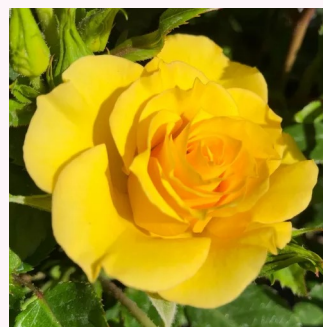

Rosa Flower Power Gold™

0 - 0
40-50 cm
0 - 0
Gareth Fryer