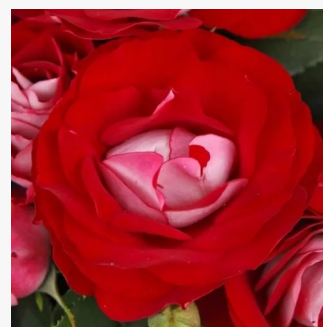

**Rosa Rock & Roll™**

0 - 0  
75-90 cm  
0 - 0  
Tom Carruth

**Rosa Ros'Odile™**

žlutá s růžovým nádechem - Grandiflora  
100-150 cm  
diskrétní - -  
Dominique Massad

**Rosa Rosalynn Carter™**

korálově červená s oranžovým nádechem -  
Grandiflora  
90-100 cm  
intenzivní - kořeněná  
De Ruyter Innovations BV.