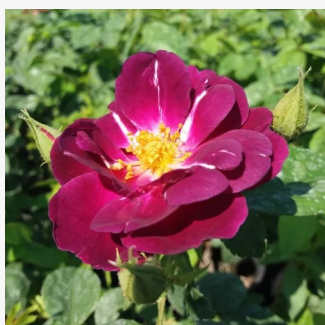

**Rosa Fluffy Ruffles™**

světle růžová - Floribunda  
70-100 cm  
diskrétní - -  
Howard & Smith

**Rosa For You With Love™**

0 - 0  
80-90 cm  
0 - 0  
Gareth Fryer

**Rosa For Your Eyes Only**

0 - 0  
70-90 cm  
0 - 0  
Christopher H. Warner