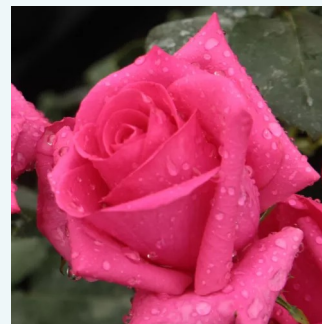

Rosa Lancôme

silně růžová - Čajohybridy
70-110 cm
bez vůně - -
Georges Delbard