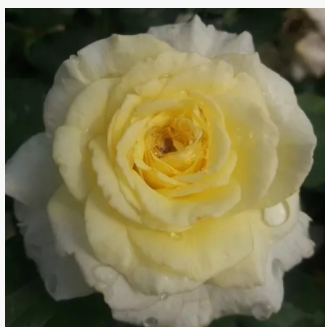

**Rosa Sweet Blondie™**

krémově bílá - Floribunda  
80-120 cm  
bez vůni - -  
Martin Visser

**Rosa Sweet Honey®**

0 - 0  
90-120 cm  
0 - 0  
W. Kordes & Sons

**Rosa Szent Margit**

bílá až světle růžová - Floribunda  
30-50 cm  
diskrétní - -  
Márk Gergely