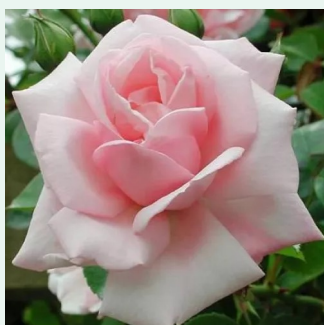

**Rosa Moonlight®**

0 - 0  
200-300 cm  
0 - 0  
W. Kordes' Söhne®

**Rosa New Dawn**

světle růžová - Climber, Kletter  
300-600 cm  
diskrétní - -  
Somerset Rose Nursery

**Rosa Nice Day**

0 - 0  
215-245 cm  
0 - 0  
Christopher H. Warner