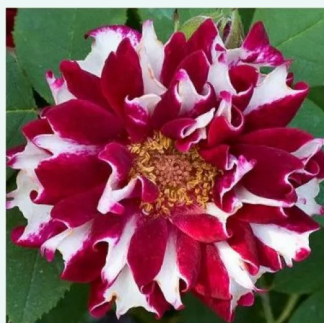

**Rosa Nuits de Young**

tmavě fialová se žlutým středem - Historické růže  
- Machové růže / Rosa muscosa  
120-150 cm  
intenzivní - sladká vůně  
Jean Laffay

**Rosa Ombrée Parfaite**

fialová - Historické růže - Růže Galské / Rosa  
Gallica  
70-90 cm  
diskrétní - -  
Jean-Pierre Vibert

**Rosa Président de Sèze**

růžová s bílým okrajem - Historické růže - Růže  
Galské / Rosa Gallica  
120-150 cm  
diskrétní - -  
Mme. Hébert

**Rosa Queen of Bourbons**

více odstínů růžové barvy - Historické růže -  
Bourbonská růže  
180-400 cm  
intenzivní - sladká vůně  
Mauget

**Rosa Reine des Violettes**

tmavě fialová - Historické růže - Perpetual hybrid  
120-240 cm  
intenzivní - sladká vůně  
Mille-Mallet

**Rosa Roger Lambelin**

červená s bílým okrajem - Historické růže -  
Perpetual hybrid  
90-150 cm  
intenzivní - -  
Marie-Louise (aka Widow, Vve) Schwartz