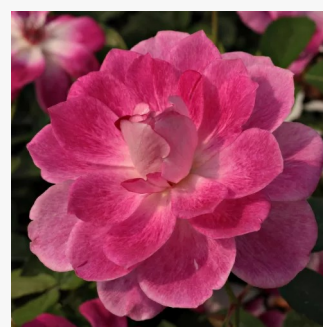

Rosa Regensberg™

růžová s bílým středem a pásky - Floribunda
30-70 cm
diskrétní - ovocná vůně
Samuel Darragh McGredy IV.