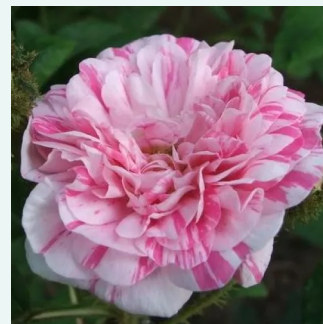

**Rosa Madame Boll**

růžová - Historické růže - Portlandské růže  
150-180 cm  
intenzivní - Specifická vůně damascénské růže  
Daniel Boll

**Rosa Madame Hardy**

bílá - Historické růže - Centifolia (Provence) /  
Rosa centifolia  
120-200 cm  
intenzivní - sladká vůně  
Julien-ALEXANDRE Hardy

**Rosa Madame Isaac Pereire**

světle růžová - Historické růže - Bourbonská růže  
180-250 cm  
intenzivní - malinová vůně  
Armand Garçon

**Rosa Madame Knorr**

růžová s tmavým vnitřkem - Historické růže -  
Portlandské růže  
90-120 cm  
intenzivní - sladká vůně  
Victor Verdier