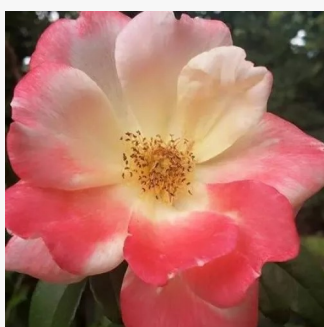

Rosa Roseromantic®

0 - 0
60-90 cm
0 - 0
W. Kordes' Söhne®