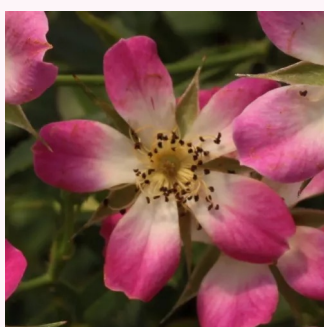

Rosa Sára

růžová - Mini růže
30-40 cm
bez vůně - -
Győry Szilveszter