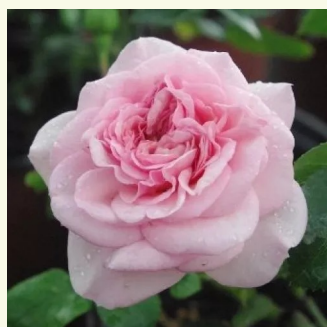

žlutá - Anglické růže  
90-185 cm  
diskrétní - -  
David Austin

**Rosa Claudia Cardinale™**

žlutá - Nostalgické růže  
150-250 cm  
intenzivní - sladká vůně  
Dominique Massad

**Rosa Crocus Rose**

bílá - Anglické růže  
90-120 cm  
diskrétní - čajová vůně  
David Austin

**Rosa Diadal™**

jemně růžová - Nostalgické růže  
100-150 cm  
diskrétní - -  
-

**Rosa Eglantyne**

světle růžová - Anglické růže  
80-120 cm  
intenzivní - vůně čajových růží  
David Austin

**Rosa Eifelzauber®**