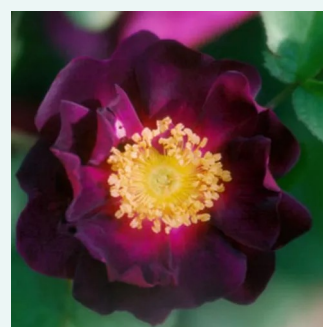

**Rosa Souvenir du Docteur Jamain**

fialová - Historické růže - Perpetual hybrid  
150-300 cm  
diskrétní - -  
François Lacharme

**Rosa Stanwell Perpetual**

světle růžová - Historické růže - Perpetual hybrid  
180-250 cm  
diskrétní - -  
C. Brown

**Rosa Trompeter von Säckingen**

červená - Historické růže - Staré odrody růží  
200-300 cm  
diskrétní - -  
Rudolf Geschwind

**Rosa Tuscany Superb**

tmavě bordová - Historické růže - Růže Galské /  
Rosa Gallica  
100-150 cm  
diskrétní - -  
Thomas Rivers & Son Ltd.