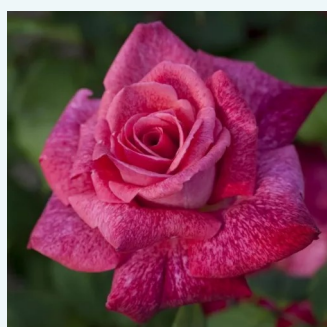

Rosa Pierre Cardin®

0 - 0
80-100 cm
0 - 0
Alain Meilland