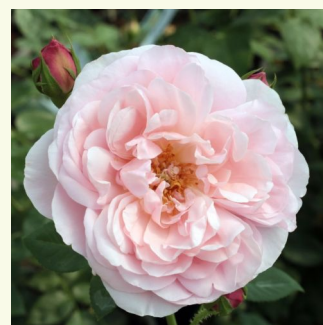

Rosa Sonia Rykiel™

růžová - Nostalgické růže
120-150 cm
intenzivní - -
Dominique Massad