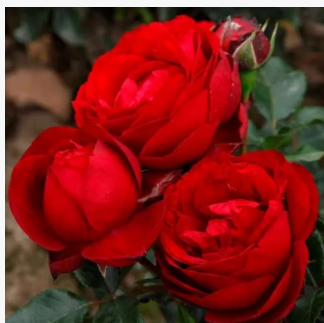

Rosa Till Eulenspiegel®

0 - 0
60-90 cm
0 - 0
W. Kordes & Sons