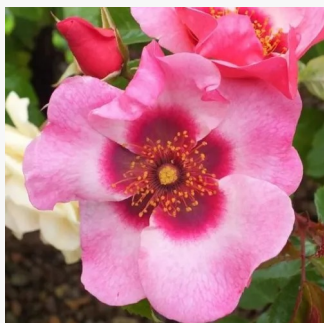

Rosa Bright as a Button

0 - 0
95-110 cm
0 - 0
Christopher H. Warner