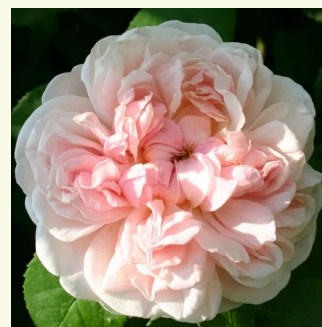

**Rosa Ausorts**

světle růžová - Anglické růže  
150-360 cm  
diskrétní - -  
David Austin

**Rosa Ausreef**

jemná růžová - Anglické růže  
90-150 cm  
diskrétní - Sladká, ovocná vůně  
David Austin

**Rosa Ausvelvet**

bordová - Anglické růže  
75-120 cm  
intenzivní - Stará vůně růží  
David Austin

**Rosa Auswith**

světle růžová - Anglické růže  
90-150 cm  
středně intenzivní - citronová  
David Austin

**Rosa Auswonder**