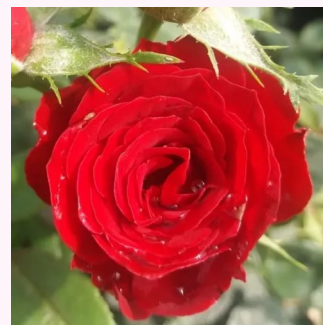

Rosa Festival®

tmavě červená - Mini růže
40-60 cm
diskrétní - -
W. Kordes & Sons