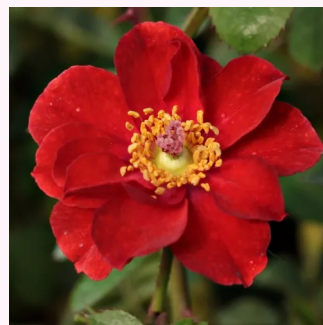

Rosa Libán

požární červená - Mini růže
50-60 cm
bez vůni - -
Márk Gergely