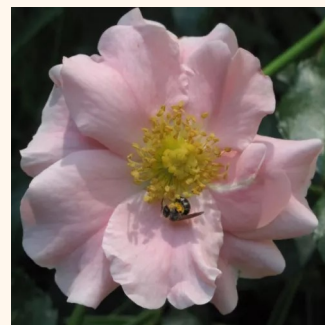

Rosa Satin Haze®

světle růžová - Půdopokryvné růže
30-40 cm
bez vůně - -
Christian Evers