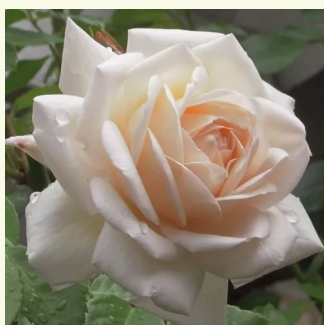

**Rosa Leonardo da Vinci®**

světle růžová - Nostalgické růže  
70-150 cm  
diskrétní - čajová vůně  
Alain Meilland

**Rosa Macbeth™**

tmavě bordová s tmavě růžovými pásy - Anglické  
růže  
180-220 cm  
intenzivní - Sladká, ovocná vůně  
David Austin