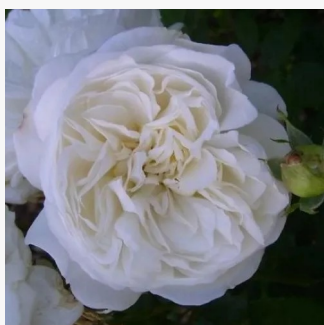

Rosa Weisse Gruss an Aachen™

bílá s krémovým vnitřkem - Floribunda
50-90 cm
diskrétní - -
Max Vogel