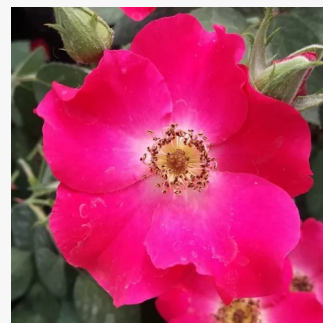

Rosa Buisman's Glory

karmínově bordová - Floribunda
60-100 cm
středně intenzivní - kofeňná
G. A. H. Buisman