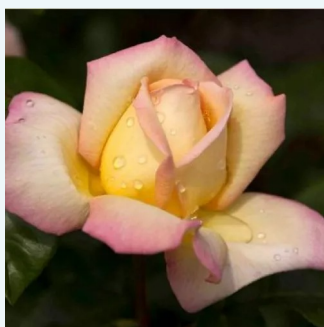

**Rosa Remember Me™**

0 - 0  
80-90 cm  
0 - 0  
Anne G. Cocker

**Rosa René Goscinny®**

0 - 0  
60-80 cm  
0 - 0  
Alain Antoine Meilland

**Rosa Renica**

žlutá s červeným okrajem - Čajohybridy  
80-100 cm  
diskrétní - -  
Mathias Tantau, Jr.