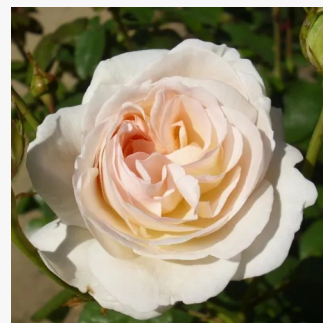

Rosa Lions-Rose®

0 - 0
60-70 cm
0 - 0
Tim Hermann Kordes