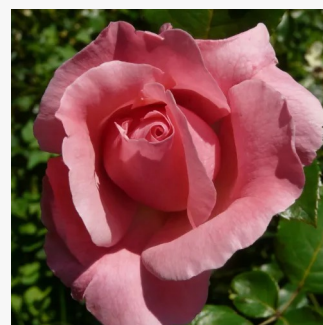

Rosa Queen Elizabeth

růžová - Grandiflora
150-300 cm
středně intenzivní - sladká vůně
Dr. Walter Edward Lammerts