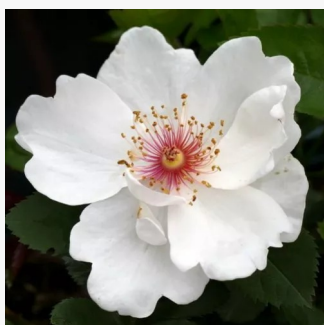

Rosa Jacqueline du Pré™

bílá - Floribunda
150-180 cm
intenzivní - citronová
Harkness & Co. Ltd