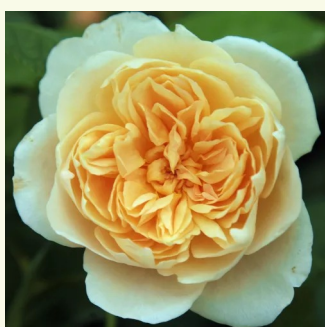

Rosa Jayne Austin

žlutá - Anglické růže
90-215 cm
intenzivní - vůně čajových růží
David Austin