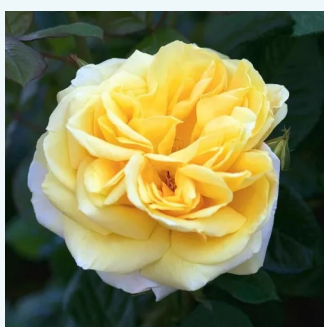

Rosa Michelangelo®

0 - 0
120-130 cm
0 - 0
Alain Meilland