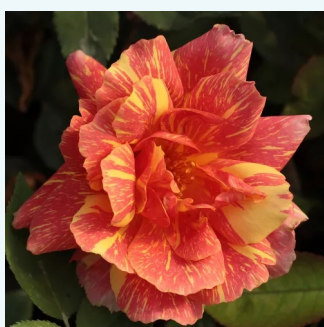

**Rosa Altesse™ 75**

bílá s karminově růžovým okrajem - Čajohybridy  
50-150 cm  
intenzivní - kořeněná  
Marie-Louise (Louisette) Meilland

**Rosa Ambassador™**

oranžovo bordová se zlato žlutým nádechem -  
Čajohybridy  
100-140 cm  
bez vůně - -  
Marie-Louise Paolino