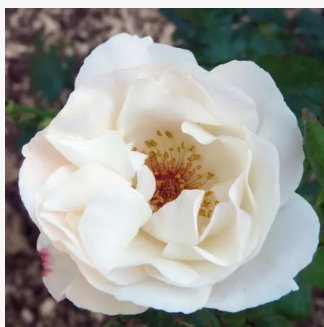

**Rosa White Queen Elizabeth**

bílá nebo více odstínů bílé barvy - Grandiflora  
180-250 cm  
středně intenzivní - kořeněná  
Banner

**Rosa Abrud**

růžová - Parkové růže  
200-250 cm  
diskrétní - -  
Márk Gergely