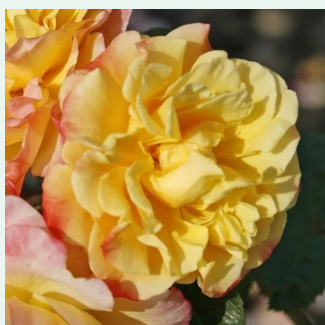

**Rosa Moonlight®**

0 - 0  
200-300 cm  
0 - 0  
W. Kordes' Söhne®

**Rosa New Dawn**

světle růžová - Climber, Kletter  
300-600 cm  
diskrétní - -  
Somerset Rose Nursery

**Rosa Nice Day**

0 - 0  
215-245 cm  
0 - 0  
Christopher H. Warner