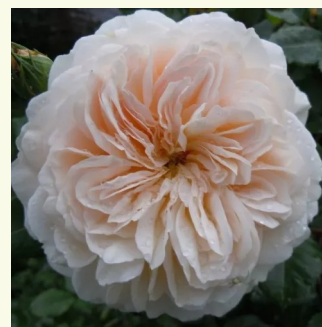

broskvově růžová - Anglické růže  
120-300 cm  
intenzivní - ovocná vůně  
David Austin

**Rosa Chantal Mérieux™**

růžová - Nostalgické růže  
80-100 cm  
intenzivní - -  
Dominique Massad

**Rosa Chapeau de Mireille™**

krémově žlutá - Nostalgické růže  
80-110 cm  
diskrétní - -  
Dominique Massad

**Rosa Charles Rennie Mackintosh**

růžová - Anglické růže  
90-150 cm  
diskrétní - pižmová vůně  
David Austin

**Rosa Charlotte**

žlutá - Anglické růže  
90-185 cm  
diskrétní - -  
David Austin

**Rosa Claudia Cardinale™**

žlutá - Nostalgické růže  
150-250 cm  
intenzivní - sladká vůně  
Dominique Massad

**Rosa Crocus Rose**

bílá - Anglické růže  
90-120 cm  
diskrétní - čajová vůně  
David Austin

**Rosa Diadal™**

jemně růžová - Nostalgické růže  
100-150 cm  
diskrétní - -  
-

**Rosa Eglantyne**

světle růžová - Anglické růže  
80-120 cm  
intenzivní - vůně čajových růží  
David Austin

**Rosa Eifelzauber®**