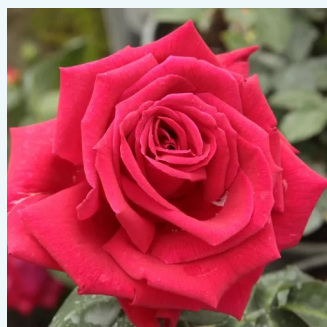

Rosa Ena Harkness™

karminově bordová - Čajohybridy
60-75 cm
intenzivní - sladká vůně
Albert Norman