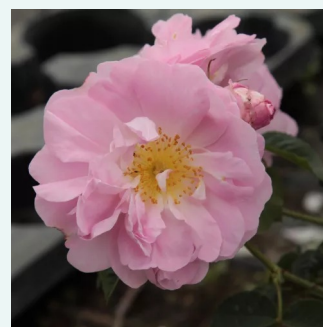

Rosa Celsiana

světle růžová se žlutými tyčinkami - Historické růže - Růže damascéská / Rosa damascena
90-185 cm
intenzivní - Specifická vůně damascéské růže
-