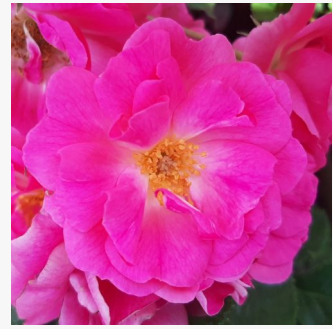

Rosa Bad Wörishofen®

0 - 0
60-70 cm
0 - 0
W. Kordes' Söhne®