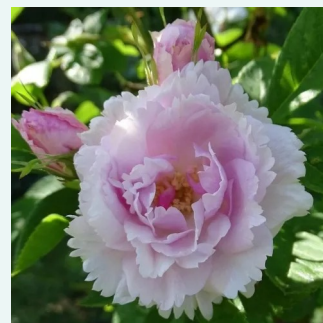

Rosa Fimbriata

0 - 0
120-150 cm
0 - 0
Morlet