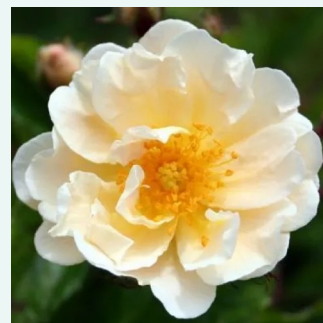

**Rosa Geschwinds Orden**

tmavě růžová, vnější strana lupen bílá - Historické růže - Staré odrody růží  
400-500 cm  
diskrétní - -  
Rudolf Geschwind

**Rosa Ghislaine de Féligonde**

broskvová, místy bílá - Historické růže - Rambler, Schlingrosen  
100-300 cm  
středně intenzivní - Sladká  
Eugène Turbat & Compagnie

**Rosa Gipsy Boy**

fialově červená - Historické růže - Bourbonská růže  
90-180 cm  
diskrétní - sladká vůně  
Rudolf Geschwind

**Rosa Goldfinch**

krémově bílá se žlutým středem - Historické růže - Staré odrody růží  
50-100 cm  
diskrétní - ovocná vůně  
George Paul, Jr.