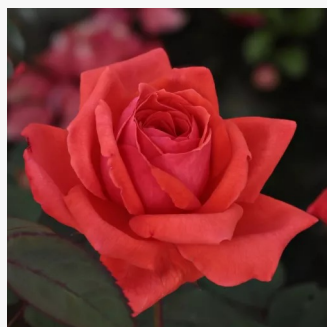

Rosa Resolut®

oranžově bordová - Floribunda
70-100 cm
středně intenzivní - kořeněná
Mathias Tantau, Jr.