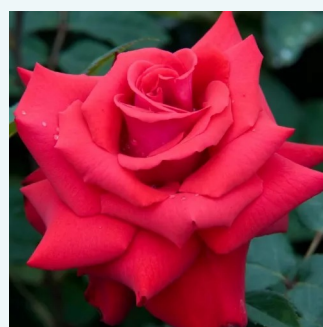

Rosa Grande Amore®

0 - 0
80-90 cm
0 - 0
Tim Hermann Kordes