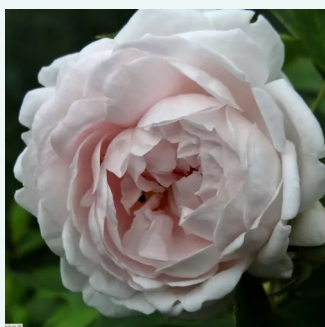

růžová - Nostalgické růže  
90-120 cm  
diskrétní - citronová  
Dominique Massad

**Rosa Alain Blanchard**

růžová - Historické růže - Růže Galské / Rosa Gallica  
100-150 cm  
intenzivní - ovocná vůně  
Coquerel

**Rosa Albéric Barbier**

krémová se žlutým středem - Historické růže - Rambler, Schlingrosen  
450-610 cm  
středně intenzivní - pižmová vůně  
Barbier Frères & Compagnie

**Rosa Albertine**

lososově růžová - Historické růže - Rambler, Schlingrosen  
200-600 cm  
diskrétní - -  
Brent C. Dickerson