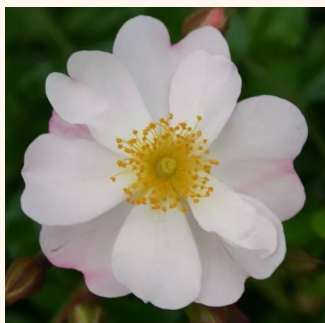

Rosa Medeo®

0 - 0
60-70 cm
0 - 0
W. Kordes & Sons