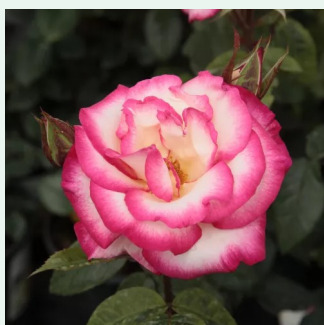

Rosa Harlekin®

bílá s cyklámenovým okrajem - Climber, Kletter
280-320 cm
středně intenzivní - sladká vůně
Reimer Kordes