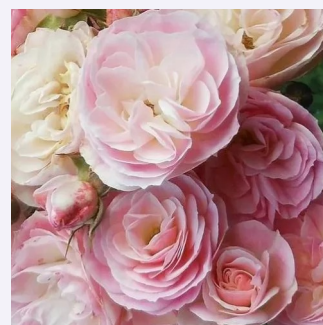

Rosa Bouquet Parfait®

bílá s růžovým okrajem - Parkové růže
120-150 cm
diskrétní - -
Louis Lens