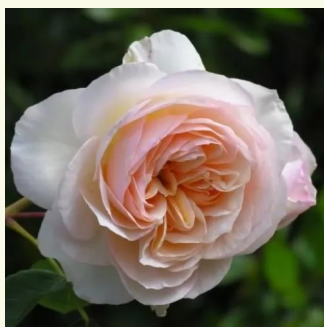

tmavě růžová - Nostalgické růže  
100-150 cm  
intenzivní - sladká vůně  
L. Pernille Olesen

**Rosa Natalija™**

broskvová - Nostalgické růže  
60-70 cm  
diskrétní - sladká vůně  
PhenoGeno Roses

**Rosa Novalis®**

0 - 0  
80-100 cm  
0 - 0  
W. Kordes' Söhne®

**Rosa Paul Bocuse™**

broskvově růžová - Nostalgické růže  
120-150 cm  
diskrétní - ovocná vůně  
Dominique Massad

**Rosa Perdita**

broskvově-krémová - Anglické růže  
100-120 cm  
intenzivní - myrlová vůně  
David Austin