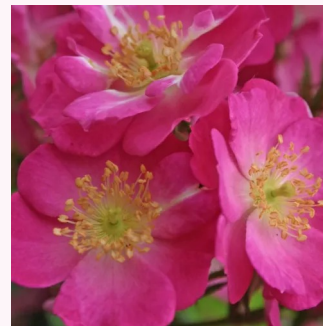

Rosa Lupo®

0 - 0
30-40 cm
0 - 0
Tim Hermann Kordes