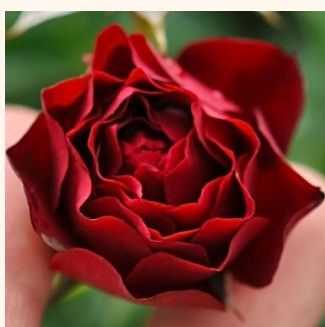

oranžová - Půdopokryvné růže  
40-60 cm  
diskrétní - -  
Interplant

**Rosa Blush™ Pixie®**

světle růžová - Půdopokryvné růže  
20-30 cm  
diskrétní - -  
PhenoGeno Roses

**Rosa Budai Lina emléke**

- - Půdopokryvné růže  
10-50 cm  
bez vůni - -  
Győry Szilveszter