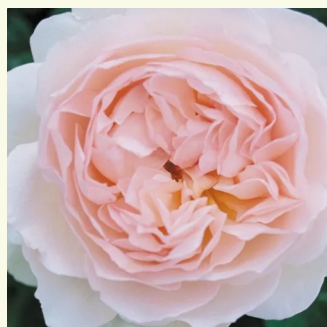

Rosa Ausreef

jemná růžová - Anglické růže
90-150 cm
diskrétní - Sladká, ovocná vůně
David Austin