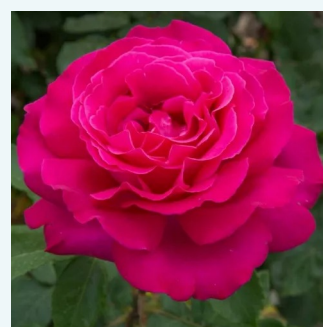

Rosa Velasquez®

0 - 0
90-120 cm
0 - 0
Alain Meillard