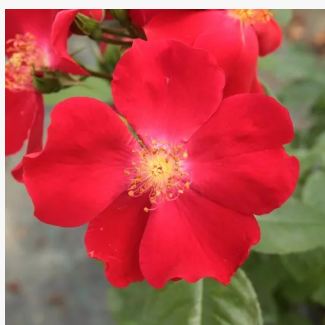

Rosa Heilige Bilhildis

tmavě červená - Floribunda
40-60 cm
bez vůni - -
Márk Gergely