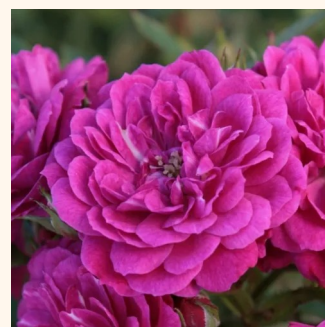

Rosa Purple Rain®

fialová - Půdopokryvné růže
60-90 cm
diskrétní - -
W. Kordes & Sons