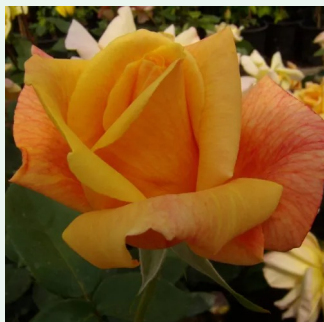

Rosa Sutter's Gold

oranžová-žlutá - Climber, Kletter
380-420 cm
intenzivní - Sladká, ovocná vůně
O.L. "Ollie" Weeks