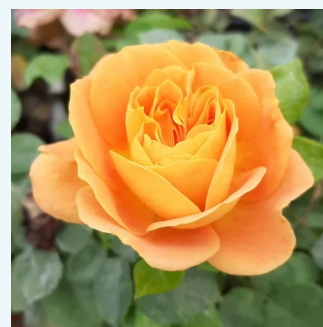

Rosa Orange™

0 - 0
40-50 cm
0 - 0
PhenoGeno Roses