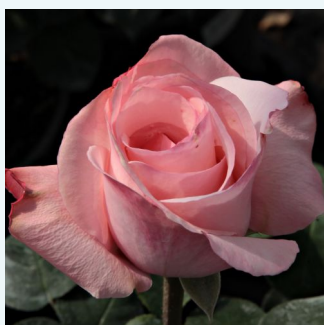

Rosa Delset

světle růžová - Čajohybridy
50-150 cm
diskrétní - -
Georges Delbard, Andre Chabert