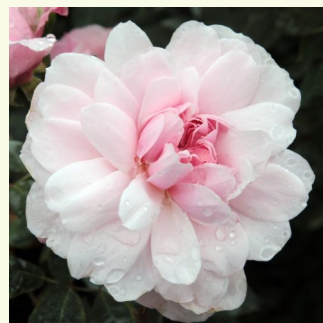

**Rosa Ausmary**

růžová - Anglické růže  
120-150 cm  
intenzivní - myrňová vůně  
David Austin

**Rosa Ausmas**

tmavě žlutá - Anglické růže  
150-300 cm  
intenzivní - Specifická vůně damascénské růže  
David Austin