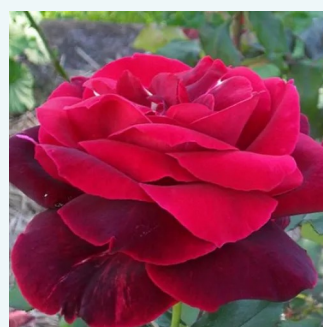

**Rosa Metropolitan®**

0 - 0  
90-120 cm  
0 - 0  
Alain Meilland

**Rosa Métro™**

krémová - Čajohybridy  
80-110 cm  
středně intenzivní - sladká vůně  
Samuel Darragh McGredy IV.

**Rosa Michelangelo®**

0 - 0  
120-130 cm  
0 - 0  
Alain Meilland