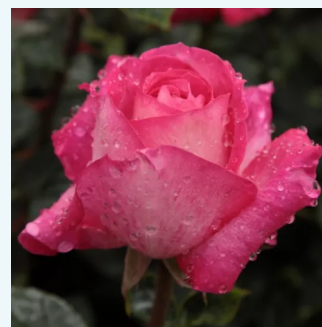

Rosa Rose Gaujard

karmínově červená se stříbřitým nádechem -
Čajohybridy
100-120 cm
diskrétní - sladká vůně
Jean-Marie Gaujard