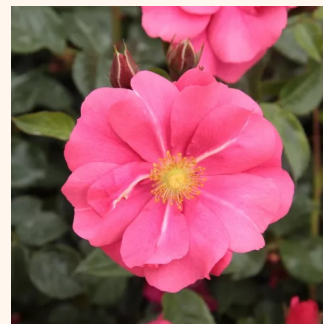

Rosa Vanity

tmavorůžová-cyklámenová - Půdopokryvné růže
30-50 cm
středně intenzivní - pižmová vůně
Joseph Hardwick Pemberton