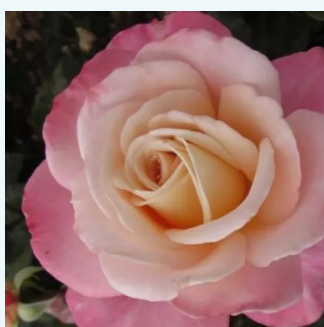

**Rosa Concorde**

0 - 0  
100-110 cm  
0 - 0  
Meiland International

**Rosa Copper Lights™**

více odstínů růžové barvy - Čajohybridy  
100-120 cm  
diskrétní - -  
Nola M. Simpson

**Rosa Corrida™**

- - Čajohybridy  
90-100 cm  
diskrétní - -  
Bernard Sauvageot