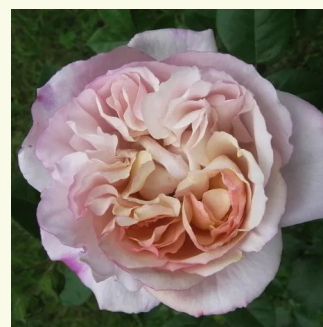

**Rosa Felidáé™**

žlutá - Nostalgické růže  
100-120 cm  
intenzivní - sladká vůně  
Heinrich Schultheis

**Rosa Georges Denjean™**

žlutá - Nostalgické růže  
80-100 cm  
intenzivní - citronová  
Dominique Massad

**Rosa Griselis™**

bledě fialová - Nostalgické růže  
80-110 cm  
diskrétní - kořeněná  
Dominique Massad

**Rosa Herkules®**

žlutá - fialová - Nostalgické růže  
90-120 cm  
intenzivní - -  
W. Kordes & Sons