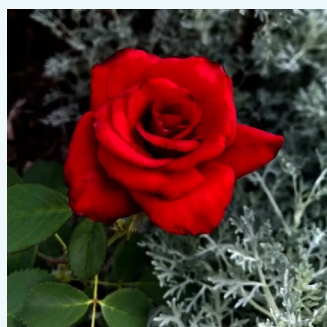

**Rosa Julio Iglesias®**

0 - 0  
70-80 cm  
0 - 0  
Meiland International

**Rosa Just Joey™**

oranžová - Čajohybridy  
75-120 cm  
intenzivní - sladká vůně  
Roger Pawsey

**Rosa Kanizsa**

růžová - Čajohybridy  
60-100 cm  
středně intenzivní - sladká vůně  
Márk Gergely