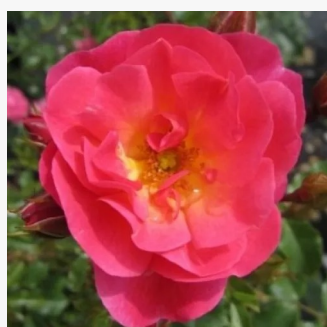

Rosa Maxi-Vita®

0 - 0
60-70 cm
0 - 0
W. Kordes & Sons