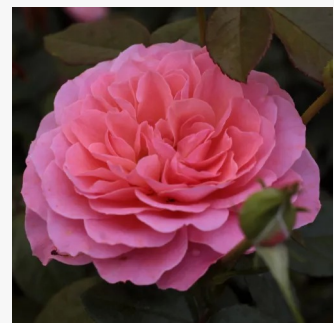

Rosa First Edition™

lososově růžová - Floribunda
60-120 cm
diskrétní - čajová vůně
Georges Delbard