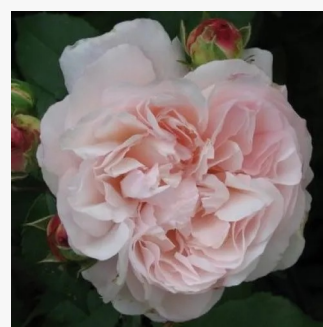

Rosa Grüss an Aachen™

světle růžová - Grandiflora
100-160 cm
diskrétní - sladká vůně
L. Wilhelm Hinner