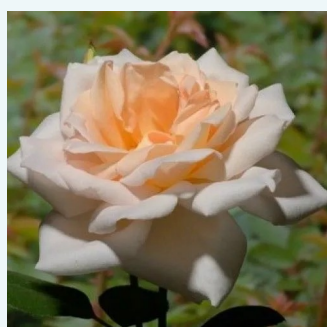

Rosa Grand Mogul

máslová s jemně růžovým okrajem - Čajohybridy
100-120 cm
diskrétní - -
Georges Delbard, Andre Chabert