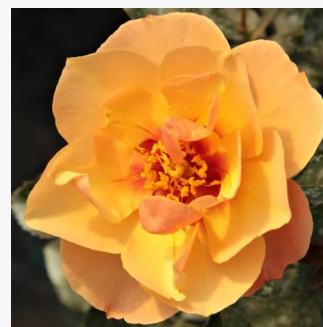

oranžová - Floribunda  
75-90 cm  
diskrétní - -  
Edward Smith

**Rosa Persian Sun™**

oranžová - Floribunda  
60-70 cm  
diskrétní - -  
Martin Vissers

**Rosa Petticoat®**

0 - 0  
80-120 cm  
0 - 0  
Tim Hermann Kordes