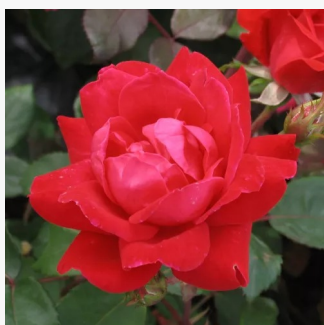

Rosa Double Knock Out®

0 - 0
60-80 cm
0 - 0
William J. Radler