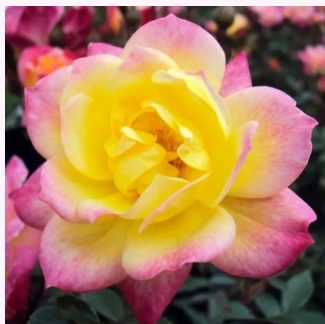

Rosa Baby Masquerade®

žlutá s bordó okrajem - Mini růže
20-40 cm
bez vůni - -
Mathias Tantau, Jr.