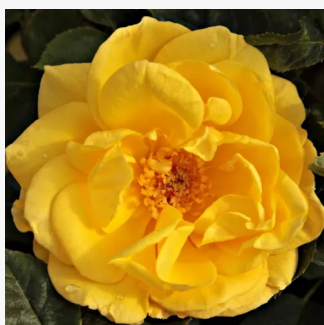

Rosa Goldbeet

tmavě žlutá - Floribunda
120-150 cm
bez vůně - -
Werner Noack