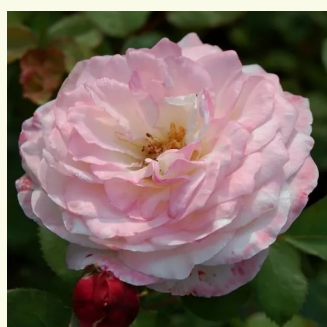

žlutá - Anglické růže  
90-185 cm  
diskrétní - -  
David Austin

**Rosa Claudia Cardinale™**

žlutá - Nostalgické růže  
150-250 cm  
intenzivní - sladká vůně  
Dominique Massad

**Rosa Crocus Rose**

bílá - Anglické růže  
90-120 cm  
diskrétní - čajová vůně  
David Austin

**Rosa Diadal™**

jemně růžová - Nostalgické růže  
100-150 cm  
diskrétní - -  
-

**Rosa Eglantyne**

světle růžová - Anglické růže  
80-120 cm  
intenzivní - vůně čajových růží  
David Austin

**Rosa Eifelzauber®**

0 - 0  
90-150 cm  
0 - 0  
W. Kordes & Sons

**Rosa Eliane Gillet™**

bílá - Nostalgické růže  
80-120 cm  
diskrétní - -  
Dominique Massad

**Rosa Ellen**

broskově-růžová - Anglické růže  
120-130 cm  
intenzivní - ovocná vůně  
David Austin