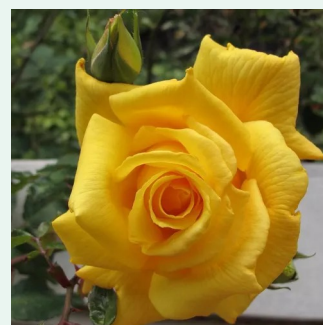

**Rosa Rose de Tolbiac®**

0 - 0  
200-300 cm  
0 - 0  
Tim Hermann Kordes

**Rosa Royal Gold**

zlatožlutá - Climber, Kletter  
280-320 cm  
středně intenzivní - ovocná vůně  
Dennison Harlow Morey

**Rosa Rozália**