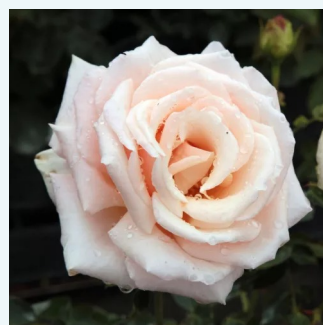

Rosa Diamond Jubilee

bledě žlutá - Čajohybridy
90-130 cm
diskrétní - -
Eugene S. Boerner