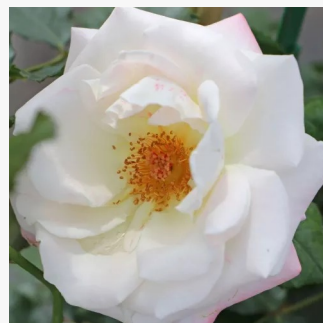

**Rosa Ducat™**

0 - 0  
40-60 cm  
0 - 0  
PhenoGeno Roses

**Rosa Edouard Guillot™**

lososově růžová - Floribunda  
75-90 cm  
bez vůně - -  
Dominique Massad

**Rosa Eisprinzessin®**

0 - 0  
60-90 cm  
0 - 0  
W. Kordes' Söhne®