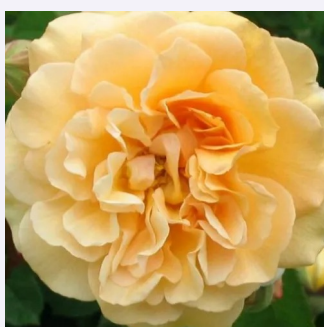

Rosa Buff Beauty

oranžově žlutá - Parkové růže
120-300 cm
intenzivní - Vůně čajových růží
Bentall