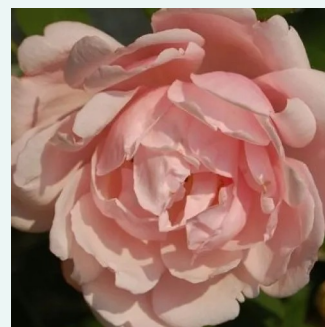

růžová - Nostalgické růže  
90-120 cm  
diskrétní - citronová  
Dominique Massad

**Rosa Alain Blanchard**

růžová - Historické růže - Růže Galské / Rosa Gallica  
100-150 cm  
intenzivní - ovocná vůně  
Coquerel

**Rosa Albéric Barbier**

krémová se žlutým středem - Historické růže - Rambler, Schlingrosen  
450-610 cm  
středně intenzivní - pižmová vůně  
Barbier Frères & Compagnie

**Rosa Albertine**

lososově růžová - Historické růže - Rambler, Schlingrosen  
200-600 cm  
diskrétní - -  
Brent C. Dickerson