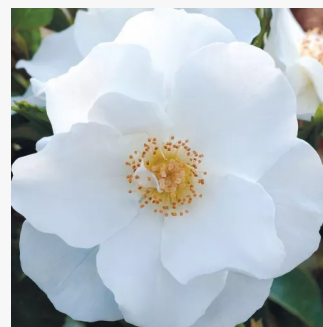

Rosa Milly™

čistě bílá - Polyanta
40-50 cm
diskrétní - -
PhenoGeno Roses