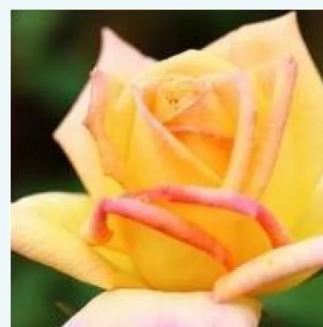

Rosa Gold Crown®

bledě žlutá - Čajohybridy
70-110 cm
intenzivní - sladká vůně
Reimer Kordes