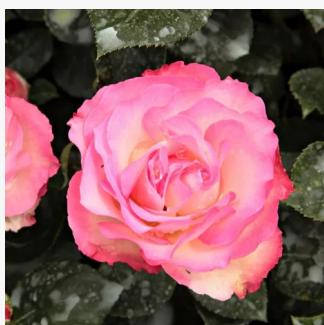

**Rosa Bordeaux®**

-- Floribunda  
75-90 cm  
diskrétní --  
W. Kordes & Sons

**Rosa Bordure Rose™**

broskvová - Floribunda  
80-90 cm  
diskrétní --  
Georges Delbard

**Rosa Borsod**

krvavě-oranžová - Floribunda  
40-50 cm  
bez vůně --  
Márk Gergely