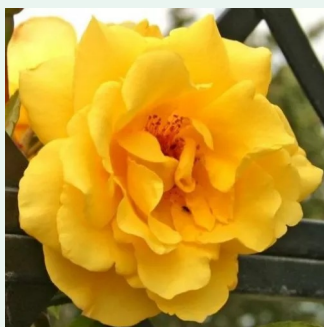

**Rosa Giardina®**

0 - 0  
200-300 cm  
0 - 0  
Hans Jürgen Evers

**Rosa Gloriana**

0 - 0  
220-250 cm  
0 - 0  
Christopher H. Warner

**Rosa Golden Gate®**

zlatožlutá - Climber, Kletter  
200-300 cm  
diskrétní - citronová  
Tim Hermann Kordes