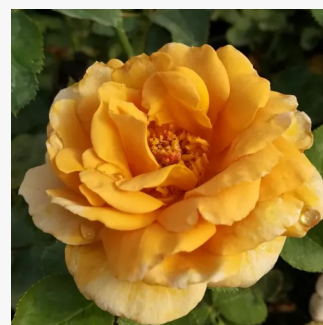

tmavě červená - Floribunda  
80-120 cm  
diskrétní - -  
Reimer Kordes

**Rosa Heilige Bilhildis**

tmavě červená - Floribunda  
40-60 cm  
bez vůni - -  
Márk Gergely

**Rosa Herzogin Christiana®**

0 - 0  
60-70 cm  
0 - 0  
Tim Hermann Kordes