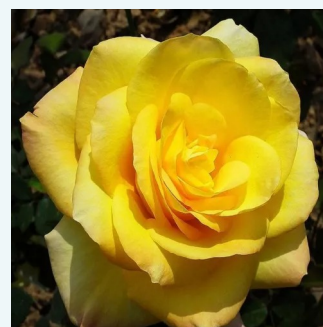

Rosa King's Ransom™

zlatožlutá - Čajohybridy
75-150 cm
intenzivní - kořeněná
Dr. Dennison H. Morey