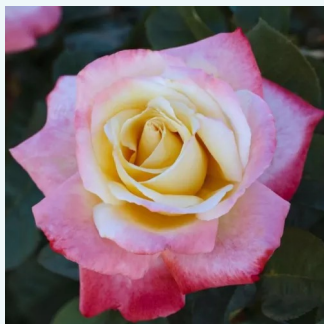

Rosa Laetitia Casta®

0 - 0
70-130 cm
0 - 0
Meilland International