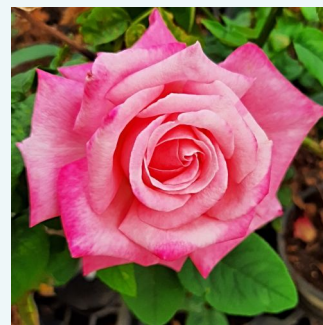

Rosa Kós Károly emléke

růžová - Čajohybridy
60-70 cm
diskrétní - -
Márk Gergely