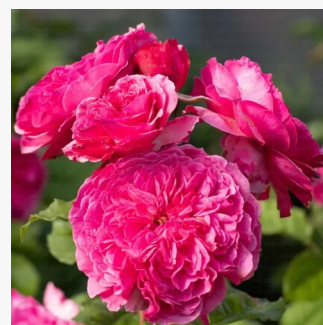

0 - 0  
50-70 cm  
0 - 0  
PhenoGeno Roses

**Rosa Tequila® II**

0 - 0  
100-150 cm  
0 - 0  
Alain Meilland

**Rosa Terra Limburgia™**

růžová - fialová - Floribunda  
70-80 cm  
bez vůně - -  
Jozef Orye

**Rosa Theo Clevers™**