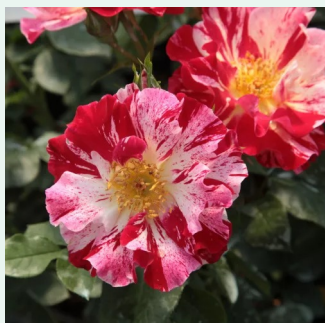

**Rosa Étoile de Hollande**

0 - 0  
245-550 cm  
0 - 0  
Mathias Leenders

**Rosa Eyeconic®**

0 - 0  
120-180 cm  
0 - 0  
Meilland International

**Rosa Florentina®**

-- Climber, Kletter  
200-300 cm  
diskrétní --  
W. Kordes & Sons