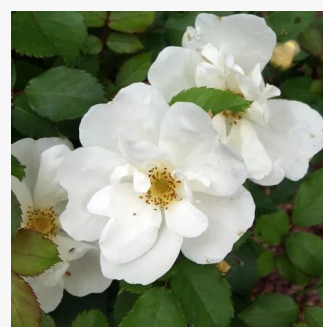

Rosa White Knock Out®

0 - 0
60-80 cm
0 - 0
William J. Radler