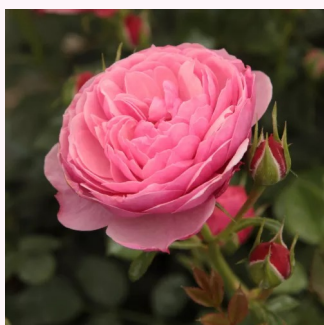

**Rosa Pink Babyflor®**

tmavě růžová - Mini růže  
30-50 cm  
diskrétní - -  
Hans Jürgen Evers

**Rosa Popcorn**

0 - 0  
25-50 cm  
0 - 0  
Dr. Dennison H. Morey

**Rosa Portofino™**

růžová - Mini růže  
40-60 cm  
diskrétní - -  
Michel Adam