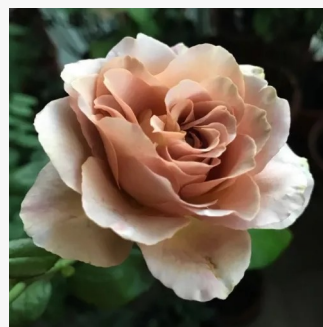

Rosa Caffè Latte™

žluto hnědá - Floribunda
130-150 cm
diskrétní - -
De Ruiter Innovations BV.