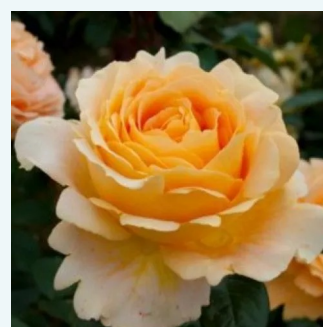

Rosa Crème brûlée

žlutá - Čajohybridy
50-70 cm
diskrétní - kořeněná
Hans Jürgen Evers