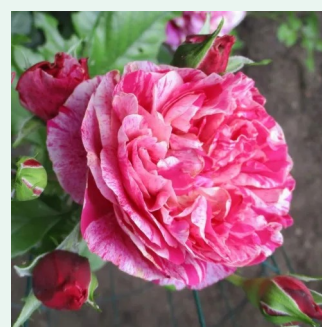

**Rosa Ilse Krohn Superior®**

čistě bílá - Climber, Kletter  
280-320 cm  
středně intenzivní - Sladká, pížmová vůně  
Reimer Kordes

**Rosa Ines Sastre®**

0 - 0  
200-300 cm  
0 - 0  
Alain Meillard

**Rosa Iskra™**