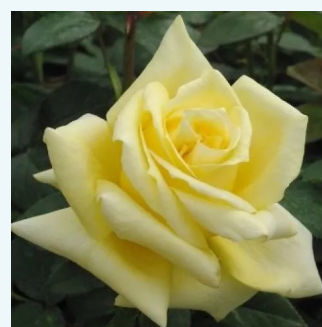

růžová - Čajohybridy  
75-120 cm  
intenzivní - kořeněná  
Samuel Darragh McGredy IV.

**Rosa Sterntaler®**

0 - 0  
90-150 cm  
0 - 0  
W. Kordes & Sons

**Rosa Succes Fou™**

růžová - Čajohybridy  
50-150 cm  
středně intenzivní - sladká vůně  
Georges Delbard, Andre Chabert