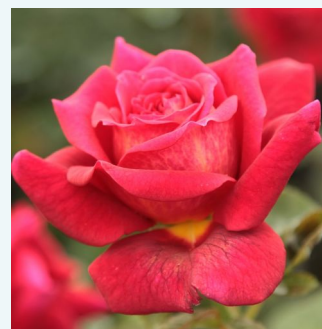

**Rosa Kós Károly emléke**

růžová - Čajohybridy  
60-70 cm  
diskrétní - -  
Márk Gergely

**Rosa Krémsárga**

0 - 0  
80-100 cm  
0 - 0  
-

**Rosa Kronenbourg**

zlatožlutá s červeným nádechem - Čajohybridy  
80-150 cm  
středně intenzivní - sladká vůně  
Samuel Darragh McGredy IV.