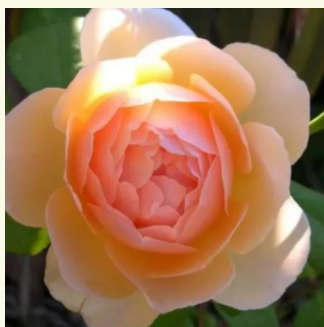

**Rosa Ausclub**

světle růžová - Anglické růže  
75-180 cm  
diskrétní - sladká vůně  
David Austin

**Rosa Ausglisten**

růžová - Anglické růže  
90-150 cm  
diskrétní - sladká vůně  
David Austin

**Rosa Ausglobe**

růžová - Anglické růže  
100-250 cm  
intenzivní - Sladká, ovocná vůně  
David Austin

**Rosa Ausgold**

tmavě žlutá - Anglické růže  
120-150 cm  
intenzivní - sladká vůně  
David Austin

**Rosa Ausjo**

žlutá - Anglické růže  
90-120 cm  
intenzivní - ovocná vůně  
David Austin