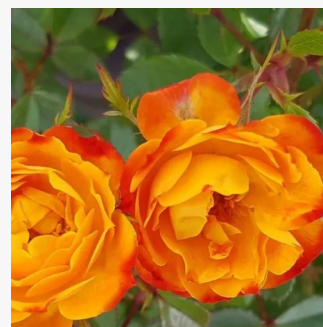

**Rosa Ingrid Stenzig**

tmavě růžová - Polyanta  
20-40 cm  
středně intenzivní - kořeněná  
Hassefras Bros

**Rosa Irène Frain™**

bílá - Floribunda  
60-70 cm  
diskrétní - -  
Dominique Massad

**Rosa Irish Eyes™**