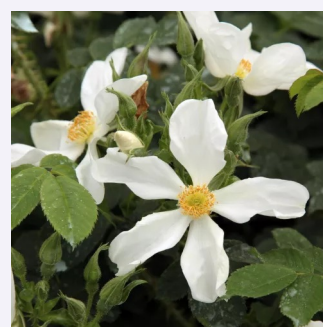

**Rosa Heavenly Pink®**

růžová - Parkové růže  
60-90 cm  
diskrétní - -  
Louis Lens

**Rosa Lydia®**

oranžová - Parkové růže  
180-220 cm  
intenzivní - čajová vůně  
Reimer Kordes

**Rosa Mami**

krémově bílá - Parkové růže  
120-150 cm  
diskrétní - -  
Márk Gergely