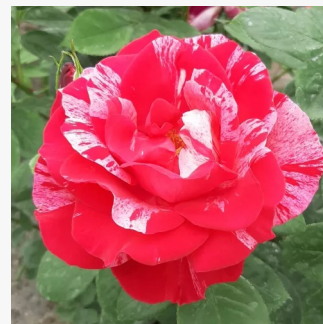

Rosa Delstrobla

růžová - bílá - Floribunda
80-100 cm
diskrétní - malinová vůně
Georges Delbard