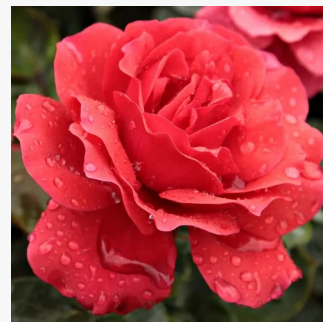

**Rosa Ruby™**

0 - 0  
40-50 cm  
0 - 0  
PhenoGeno Roses

**Rosa Rumba®**

bledě červená se žlutým nádechem - Floribunda  
30-70 cm  
diskrétní - kořeněná  
Svend Poulsen

**Rosa Samba®**

zlato žlutá s bordovým nádechem - Floribunda  
30-70 cm  
bez vůně - -  
Reimer Kordes