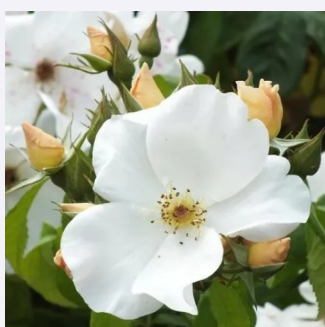

bordová - Parkové růže  
150-220 cm  
diskrétní - -  
Reimer Kordes

**Rosa Roter Korsar®**

- - Parkové růže  
120-150 cm  
diskrétní - -  
W. Kordes & Sons

**Rosa Rugelda®**

0 - 0  
150-250 cm  
0 - 0  
W. Kordes & Sons