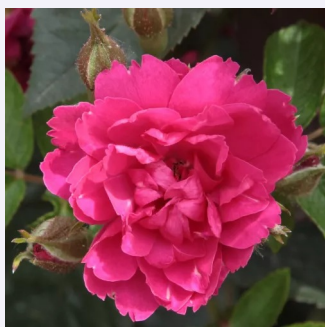

Rosa Pink Grootendorst

růžová - Parkové růže
120-180 cm
diskrétní - -
F. J. Grootendorst