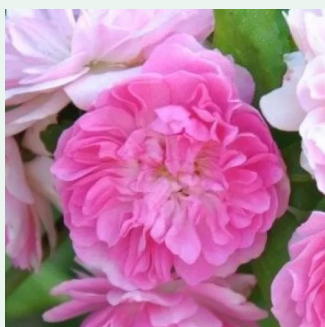

**Rosa Awakening™**

světle růžová - Climber, Kletter  
200-400 cm  
intenzivní - kořeněná  
Jan Böhm

**Rosa Bajazzo®**

0 - 0  
200-300 cm  
0 - 0  
Tim Hermann Kordes

**Rosa Bánát**

bordová - Climber, Kletter  
200-300 cm  
bez vůně - -  
Márk Gergely