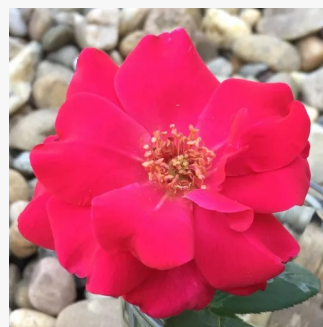

**Rosa Animo**

oranžová - Floribunda  
100-160 cm  
intenzivní - kořeněná  
De Ruiter Innovations BV.

**Rosa Anna Mège™**

červená - Floribunda  
50-100 cm  
diskrétní - -  
Dominique Massad

**Rosa Anne Poulsen®**