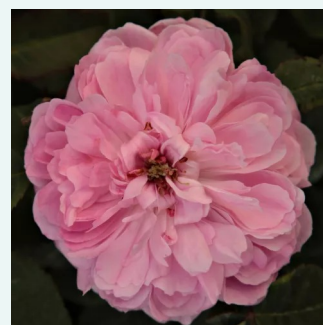

**Rosa Honorine de Brabant**

bledě růžová s fialovými proužky - Historické růže - Bourbonská růže  
160-180 cm  
intenzivní - sladká vůně  
Rémi Tanne

**Rosa Indigo**

růžová - fialová - Historické růže - Portlandské růže  
90-120 cm  
intenzivní - Specifická vůně damascénské růže  
Jean Laffay

**Rosa Ispahan**

růžová - Historické růže - Růže damascénská / Rosa damascena  
120-180 cm  
intenzivní - Specifická vůně damascénské růže

**Rosa Jacques Cartier**

světle růžová - Historické růže - Perpetual hybrid  
90-150 cm  
intenzivní - sladká vůně  
Jean Desprez