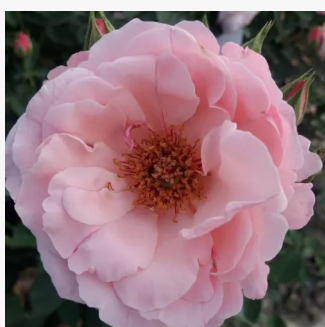

Rosa Pink Elizabeth Arden

bledě růžová - Floribunda
60-120 cm
diskrétní - -
Mathias Tantau, Jr.