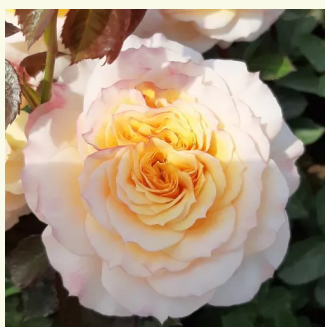

**Rosa Emilien Guillot™**

oranžová - Nostalgické růže  
80-100 cm  
diskrétní - ovocná vůně  
Dominique Massad

**Rosa Eveline Wild™**

0 - 0  
60-80 cm  
0 - 0  
PhenoGeno Roses

**Rosa Evelyn**

více odstínů meruňkové barvy - Anglické růže  
100-150 cm  
intenzivní - sladká vůně  
David Austin

**Rosa Felidáé™**

žlutá - Nostalgické růže  
100-120 cm  
intenzivní - sladká vůně  
Heinrich Schultheis

**Rosa Georges Denjean™**

žlutá - Nostalgické růže  
80-100 cm  
intenzivní - citronová  
Dominique Massad