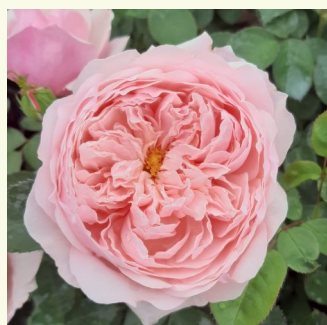

Rosa Auswonder

růžovo broskvová - Anglické růže
75-100 cm
intenzivní - Sladká, ovocná vůně
David Austin