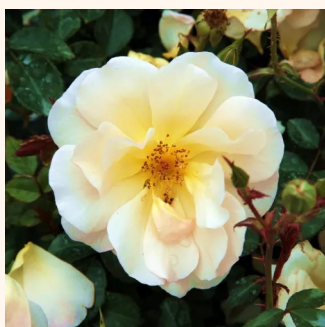

světle růžová - Půdopokryvné růže  
30-150 cm  
diskrétní - pižmová vůně  
Dr. Tōru Onodera

**Rosa Palmengarten Frankfurt®**

0 - 0  
60-90 cm  
0 - 0  
W. Kordes & Sons

**Rosa Peach Drift®**

0 - 0  
30-40 cm  
0 - 0  
Alain Meilland