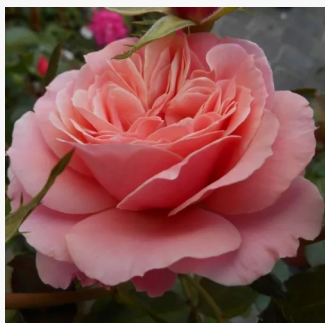

**Rosa Bordeaux®**

-- Floribunda  
75-90 cm  
diskrétní --  
W. Kordes & Sons

**Rosa Bordure Rose™**

broskvová - Floribunda  
80-90 cm  
diskrétní --  
Georges Delbard

**Rosa Borsod**

krvavě-oranžová - Floribunda  
40-50 cm  
bez vůně --  
Márk Gergely