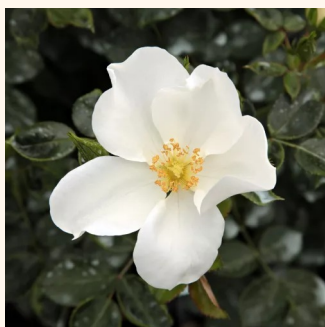

**Rosa Coral™**

0 - 0  
30-40 cm  
0 - 0  
PhenoGeno Roses

**Rosa Diamant®**

0 - 0  
60-90 cm  
0 - 0  
Wilhelm Kordes III.

**Rosa Easy Cover®**

světle růžová - Půdopokryvné růže  
20-40 cm  
bez vůni - -  
L. Pernille Olesen