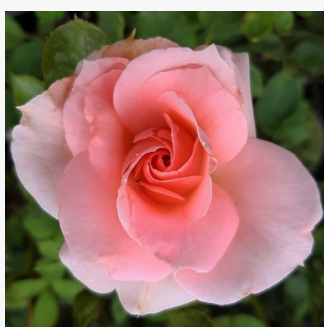

Rosa Régen

světle růžová - Floribunda
80-90 cm
diskrétní - -
Márk Gergely