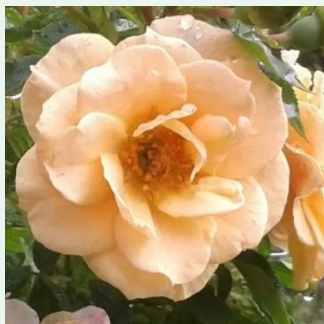

**Rosa Zebrina™**

krvavě bordó - Climber, Kletter  
280-320 cm  
diskrétní - -  
-

**Rosa Zéphirine Drouhin**

růžová - Climber, Kletter  
300-500 cm  
intenzivní - Specifická vůně damascénské růže  
Bizot