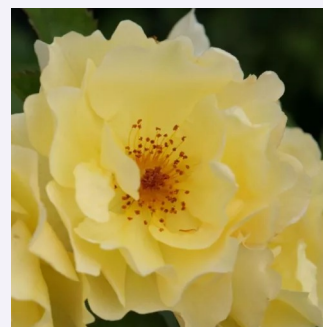

Rosa Goldspatz®

0 - 0
120-200 cm
0 - 0
W. Kordes' Söhne®