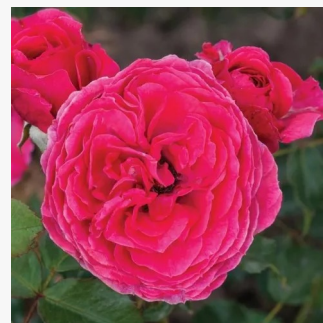

Rosa Sava™

0 - 0
40-50 cm
0 - 0
PhenoGeno Roses