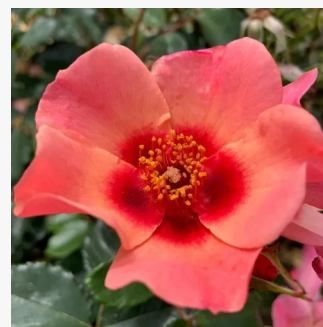

Rosa For Your Eyes Only

0 - 0
70-90 cm
0 - 0
Christopher H. Warner