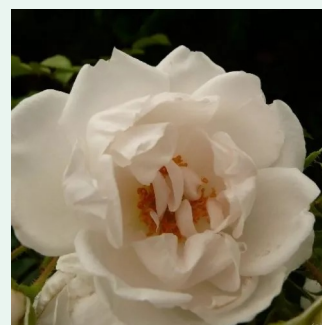

Rosa Hella®

0 - 0
200-300 cm
0 - 0
Tim Hermann Kordes