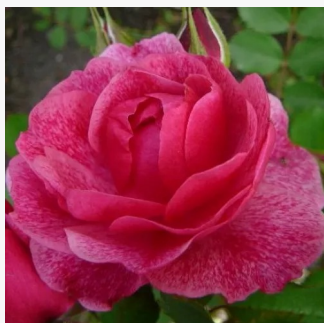

Rosa Morden Ruby™

růžová - Floribunda
90-120 cm
diskrétní - pižmová vůně
Henry H. Marshall