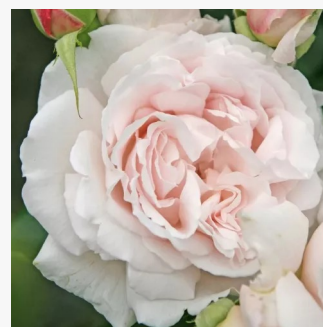

Rosa Constanze Mozart®

0 - 0
80-100 cm
0 - 0
W. Kordes & Sons