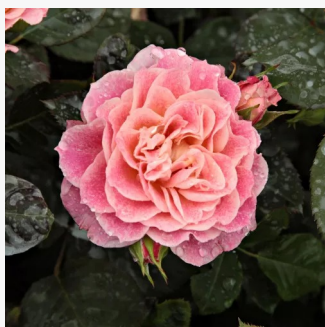

**Rosa Maxi-Vita®**

0 - 0  
60-70 cm  
0 - 0  
W. Kordes & Sons

**Rosa Mercedes®**

oranžová až oranžovo červená - Floribunda  
50-90 cm  
bez vůně - -  
Reimer Kordes

**Rosa Mevrouw Nathalie Nypels**

růžová - Floribunda  
50-90 cm  
diskrétní - -  
Mathias Leenders