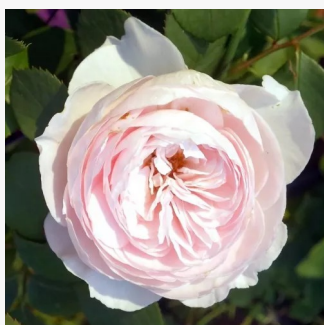

Rosa Herzogin Christiana®

0 - 0
60-70 cm
0 - 0
Tim Hermann Kordes