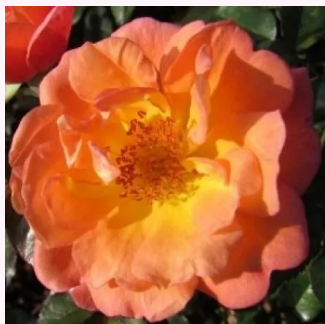

Rosa Thank You

0 - 0
40-50 cm
0 - 0
Paul Chessum