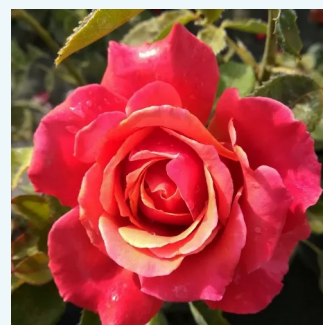

Rosa Copper Lights™

více odstínů růžové barvy - Čajohybridy
100-120 cm
diskrétní - -
Nola M. Simpson