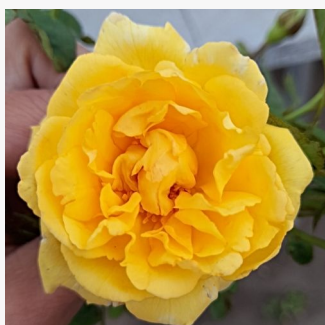

Rosa Isidora™

zlatožlutá - Floribunda
50-70 cm
diskrétní - -
PhenoGeno Roses