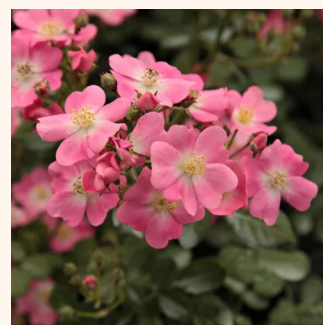

Rosa Budai Lina emléke

- - Půdopokryvné růže
10-50 cm
bez vůni - -
Győry Szilveszter