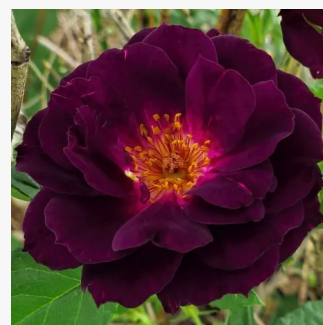

Rosa Wekfabpur

0 - 0
60-80 cm
0 - 0
Tom Carruth