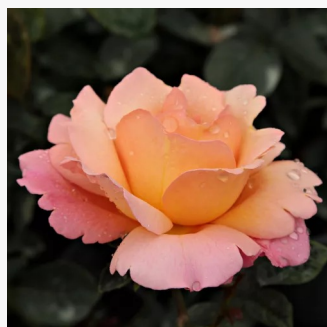

Rosa Animo

oranžová - Floribunda
100-160 cm
intenzivní - kořeněná
De Ruiter Innovations BV.