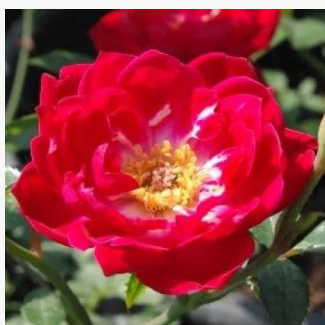

karminově červená - Polyanta  
30-70 cm  
diskrétní - -  
D.A. Koster

**Rosa Die Sehenswerte®**

0 - 0  
60-90 cm  
0 - 0  
W. Kordes & Sons

**Rosa Distant Drums™**

fialová s oranžovým středem - Grandiflora  
90-120 cm  
intenzivní - Myrhová, anýzová vůně  
Dr. Griffith J. Buck