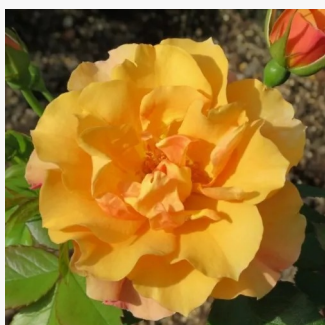

Rosa Tequila® II

0 - 0
100-150 cm
0 - 0
Alain Meilland