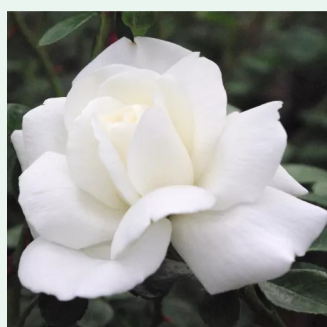

Rosa Ida Klemm

sněhobílá - Rambler, Schlingrosen
200-300 cm
diskrétní - -
Louis (Ludwig) Walter