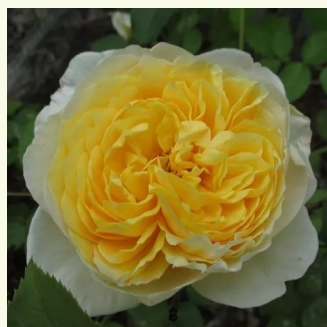

broskvově růžová - Anglické růže  
120-300 cm  
intenzivní - ovocná vůně  
David Austin

**Rosa Chantal Mérieux™**

růžová - Nostalgické růže  
80-100 cm  
intenzivní - -  
Dominique Massad

**Rosa Chapeau de Mireille™**

krémově žlutá - Nostalgické růže  
80-110 cm  
diskrétní - -  
Dominique Massad

**Rosa Charles Rennie Mackintosh**

růžová - Anglické růže  
90-150 cm  
diskrétní - pižmová vůně  
David Austin

**Rosa Charlotte**