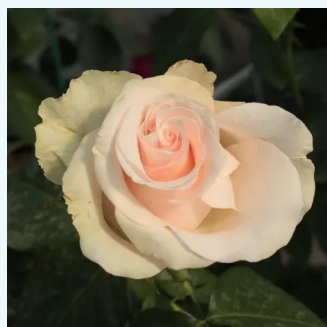

**Rosa Cosmopolitan™**

růžová - Čajohybridy  
80-110 cm  
diskrétní - -  
Nola M. Simpson

**Rosa Crème brûlée**

žlutá - Čajohybridy  
50-70 cm  
diskrétní - kořeněná  
Hans Jürgen Evers

**Rosa Csini Csani**