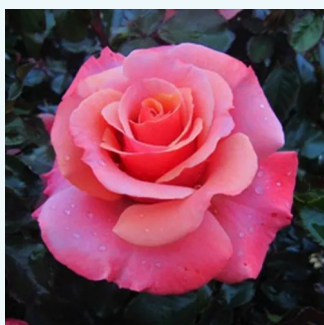

**Rosa Traviata®**

0 - 0  
100-120 cm  
0 - 0  
Alain Meillard

**Rosa Truly Scrumptious™**

0 - 0  
80-90 cm  
0 - 0  
Edward Smith

**Rosa Valencia®**

žlutá - Čajohybridy  
70-180 cm  
intenzivní - sladká vůně  
W. Kordes & Sons