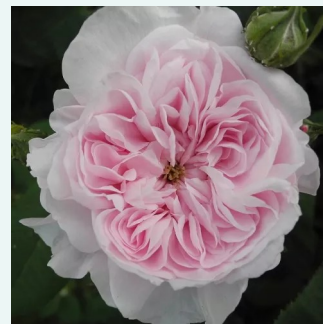

**Rosa Duchesse de Rohan**

fialovorůžová - Historické růže - Portlandské růže  
150-180 cm  
diskrétní - sladká vůně  
Louis Lévêque & Fils

**Rosa Empereur du Maroc**

fialová - Historické růže - Perpetual hybrid  
90-215 cm  
intenzivní - kořeněná  
Bertrand Guinoisseau-Flon

**Rosa Erinnerung an Brod**

fialová - Historické růže - Staré odrody růží  
150-250 cm  
diskrétní - -  
Rudolf Geschwind

**Rosa Fantin-Latour**

bledě růžová s tmavým středem - Historické růže  
- Centifolia (Provence) / Rosa centifolia  
90-185 cm  
intenzivní - sladká vůně  
Edward A. Bunyard