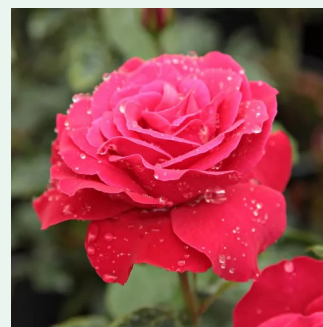

**Rosa Zebrina™**

krvavě bordó - Climber, Kletter  
280-320 cm  
diskrétní - -  
-

**Rosa Zéphirine Drouhin**

růžová - Climber, Kletter  
300-500 cm  
intenzivní - Specifická vůně damascénské růže  
Bizot