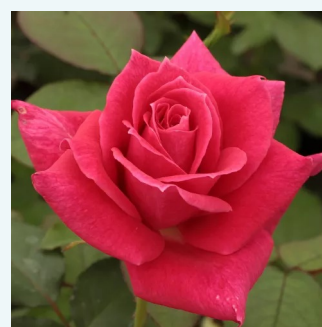

0 - 0  
60-80 cm  
0 - 0  
Charles Walter Gregory

**Rosa Sandringham Centenary™**

růžová - Čajohybridy  
90-100 cm  
diskrétní - -  
Wisbech Plant Co. Ltd.

**Rosa Sárga-Piros**

0 - 0  
80-100 cm  
0 - 0  
-