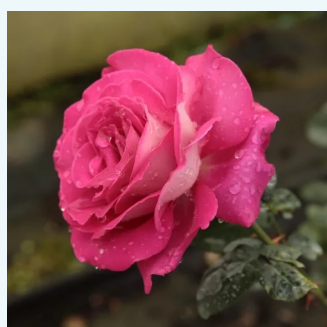

Rosa Baronne E. de Rothschild

tmavě růžová - Čajohybridy
90-130 cm
bez vůně - -
Meilland International