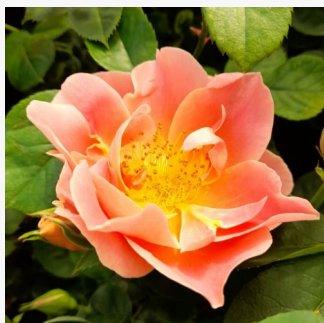

**Rosa Ducat™**

0 - 0  
40-60 cm  
0 - 0  
PhenoGeno Roses

**Rosa Edouard Guillot™**

lososově růžová - Floribunda  
75-90 cm  
bez vůně - -  
Dominique Massad

**Rosa Eisprinzessin®**

0 - 0  
60-90 cm  
0 - 0  
W. Kordes' Söhne®