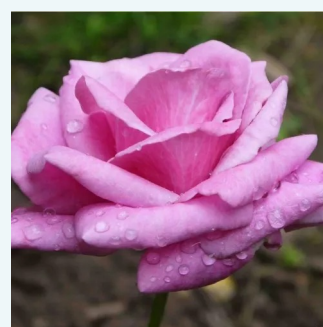

**Rosa Elina ®**

0 - 0  
100-120 cm  
0 - 0  
Patrick Dickson, Colin Dickson

**Rosa Elle®**

0 - 0  
80-90 cm  
0 - 0  
Jacques Mouchotte

**Rosa Emeraude d'Or**

žlutá s karmínově růžovým nádechem -  
Čajohybridy  
120-150 cm  
středně intenzivní - sladká vůně  
Georges Delbard