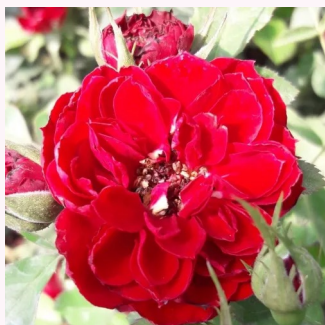

0 - 0  
40-50 cm  
0 - 0  
Paul Chessum

**Rosa Top Hit®**

tmavě oranžová - Mini růže  
40-80 cm  
diskrétní - pižmová vůně  
L. Pernille Olesen, Mogens Nyegaard Olesen

**Rosa Wekwibypur**

tmavě fialová s bílým středem - Mini růže  
40-50 cm  
intenzivní - sladká vůně  
Tom Carruth