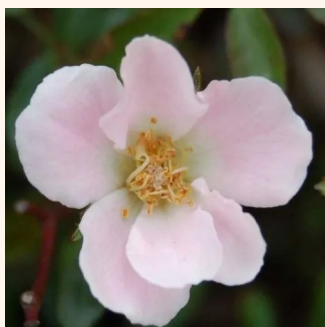

0 - 0  
60-70 cm  
0 - 0  
W. Kordes & Sons

**Rosa Nadia® Meilandecor®**

0 - 0  
50-60 cm  
0 - 0  
Alain Meilland

**Rosa Noatraum**

růžová - Půdopokryvné růže  
30-70 cm  
diskrétní - -  
Werner Noack

**Rosa Nozomi™**