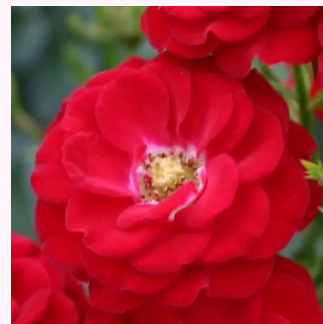

Rosa Mandy®

- - Mini růže
40-60 cm
bez vůni - -
W. Kordes & Sons