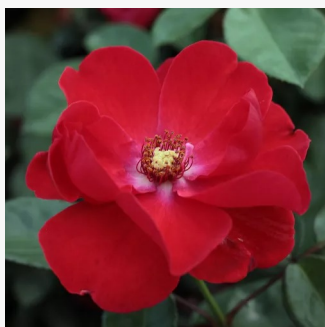

Rosa Paprika™

cihlově červená - Floribunda
50-60 cm
diskrétní - -
Mathias Tantau, Jr.