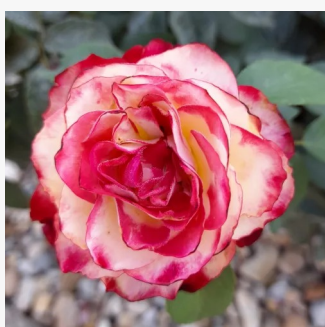

Rosa Jubile Du Prince De Monaco®

0 - 0
70-80 cm
0 - 0
Alain Meilland